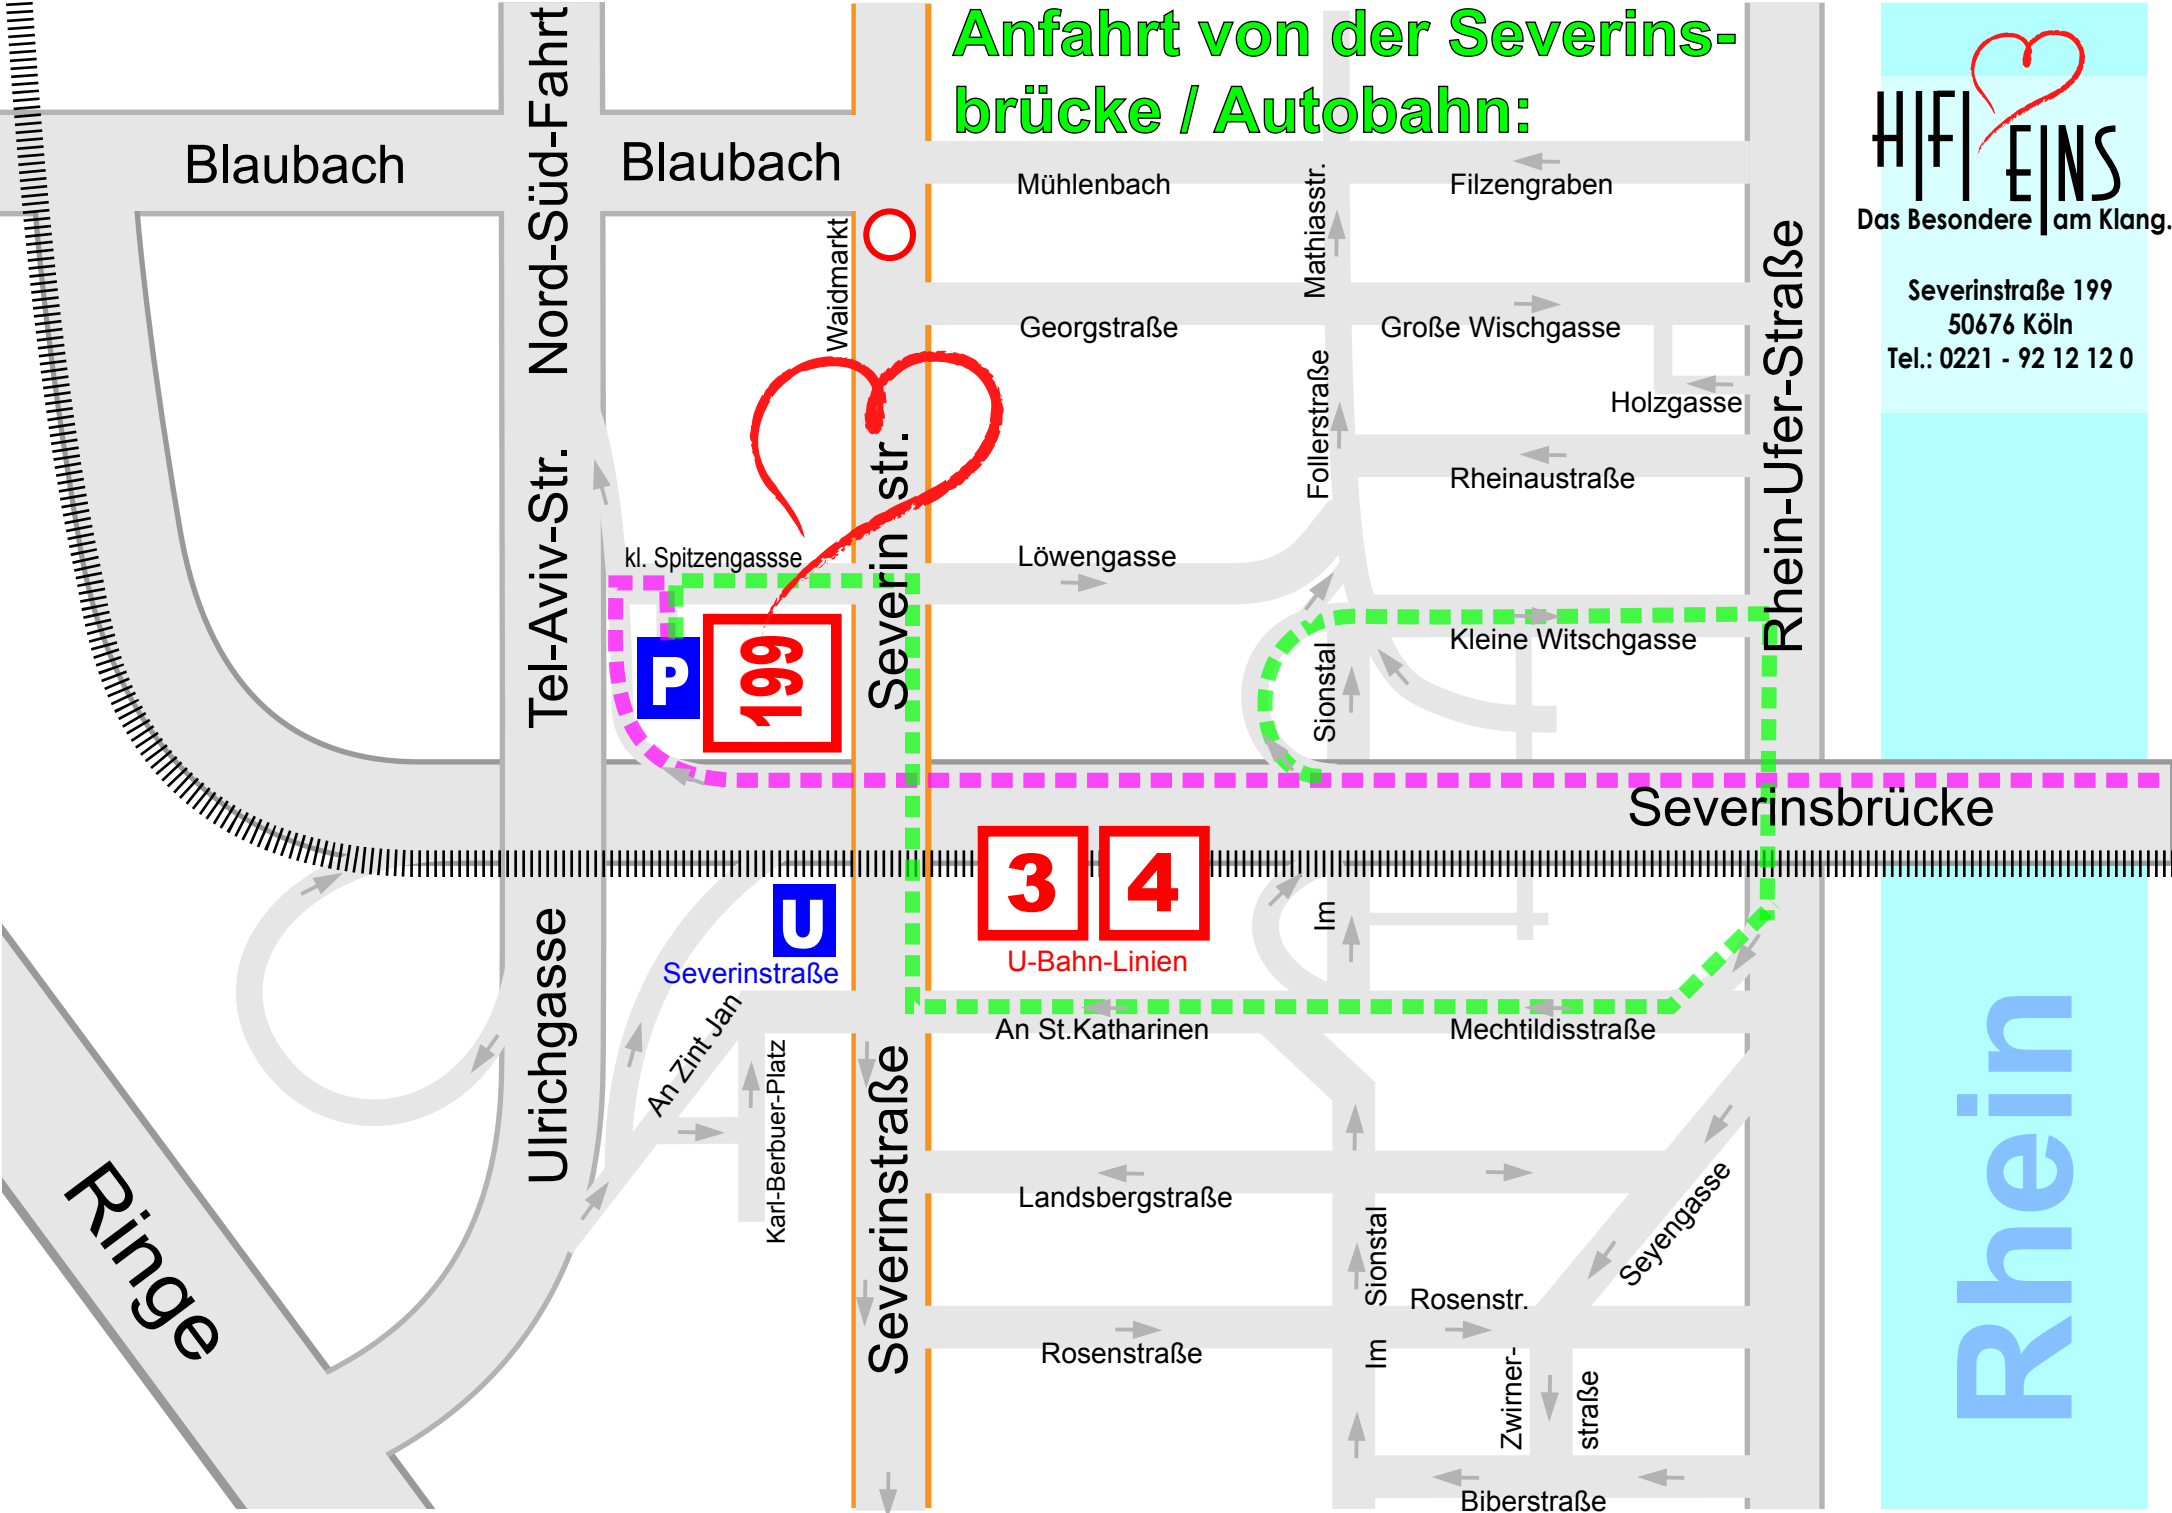

Anfahrt von der Severinsbrücke / Autobahn:

Severinstraße 199
50676 Köln
Tel.: 0221 - 92 12 12 0

Rhein