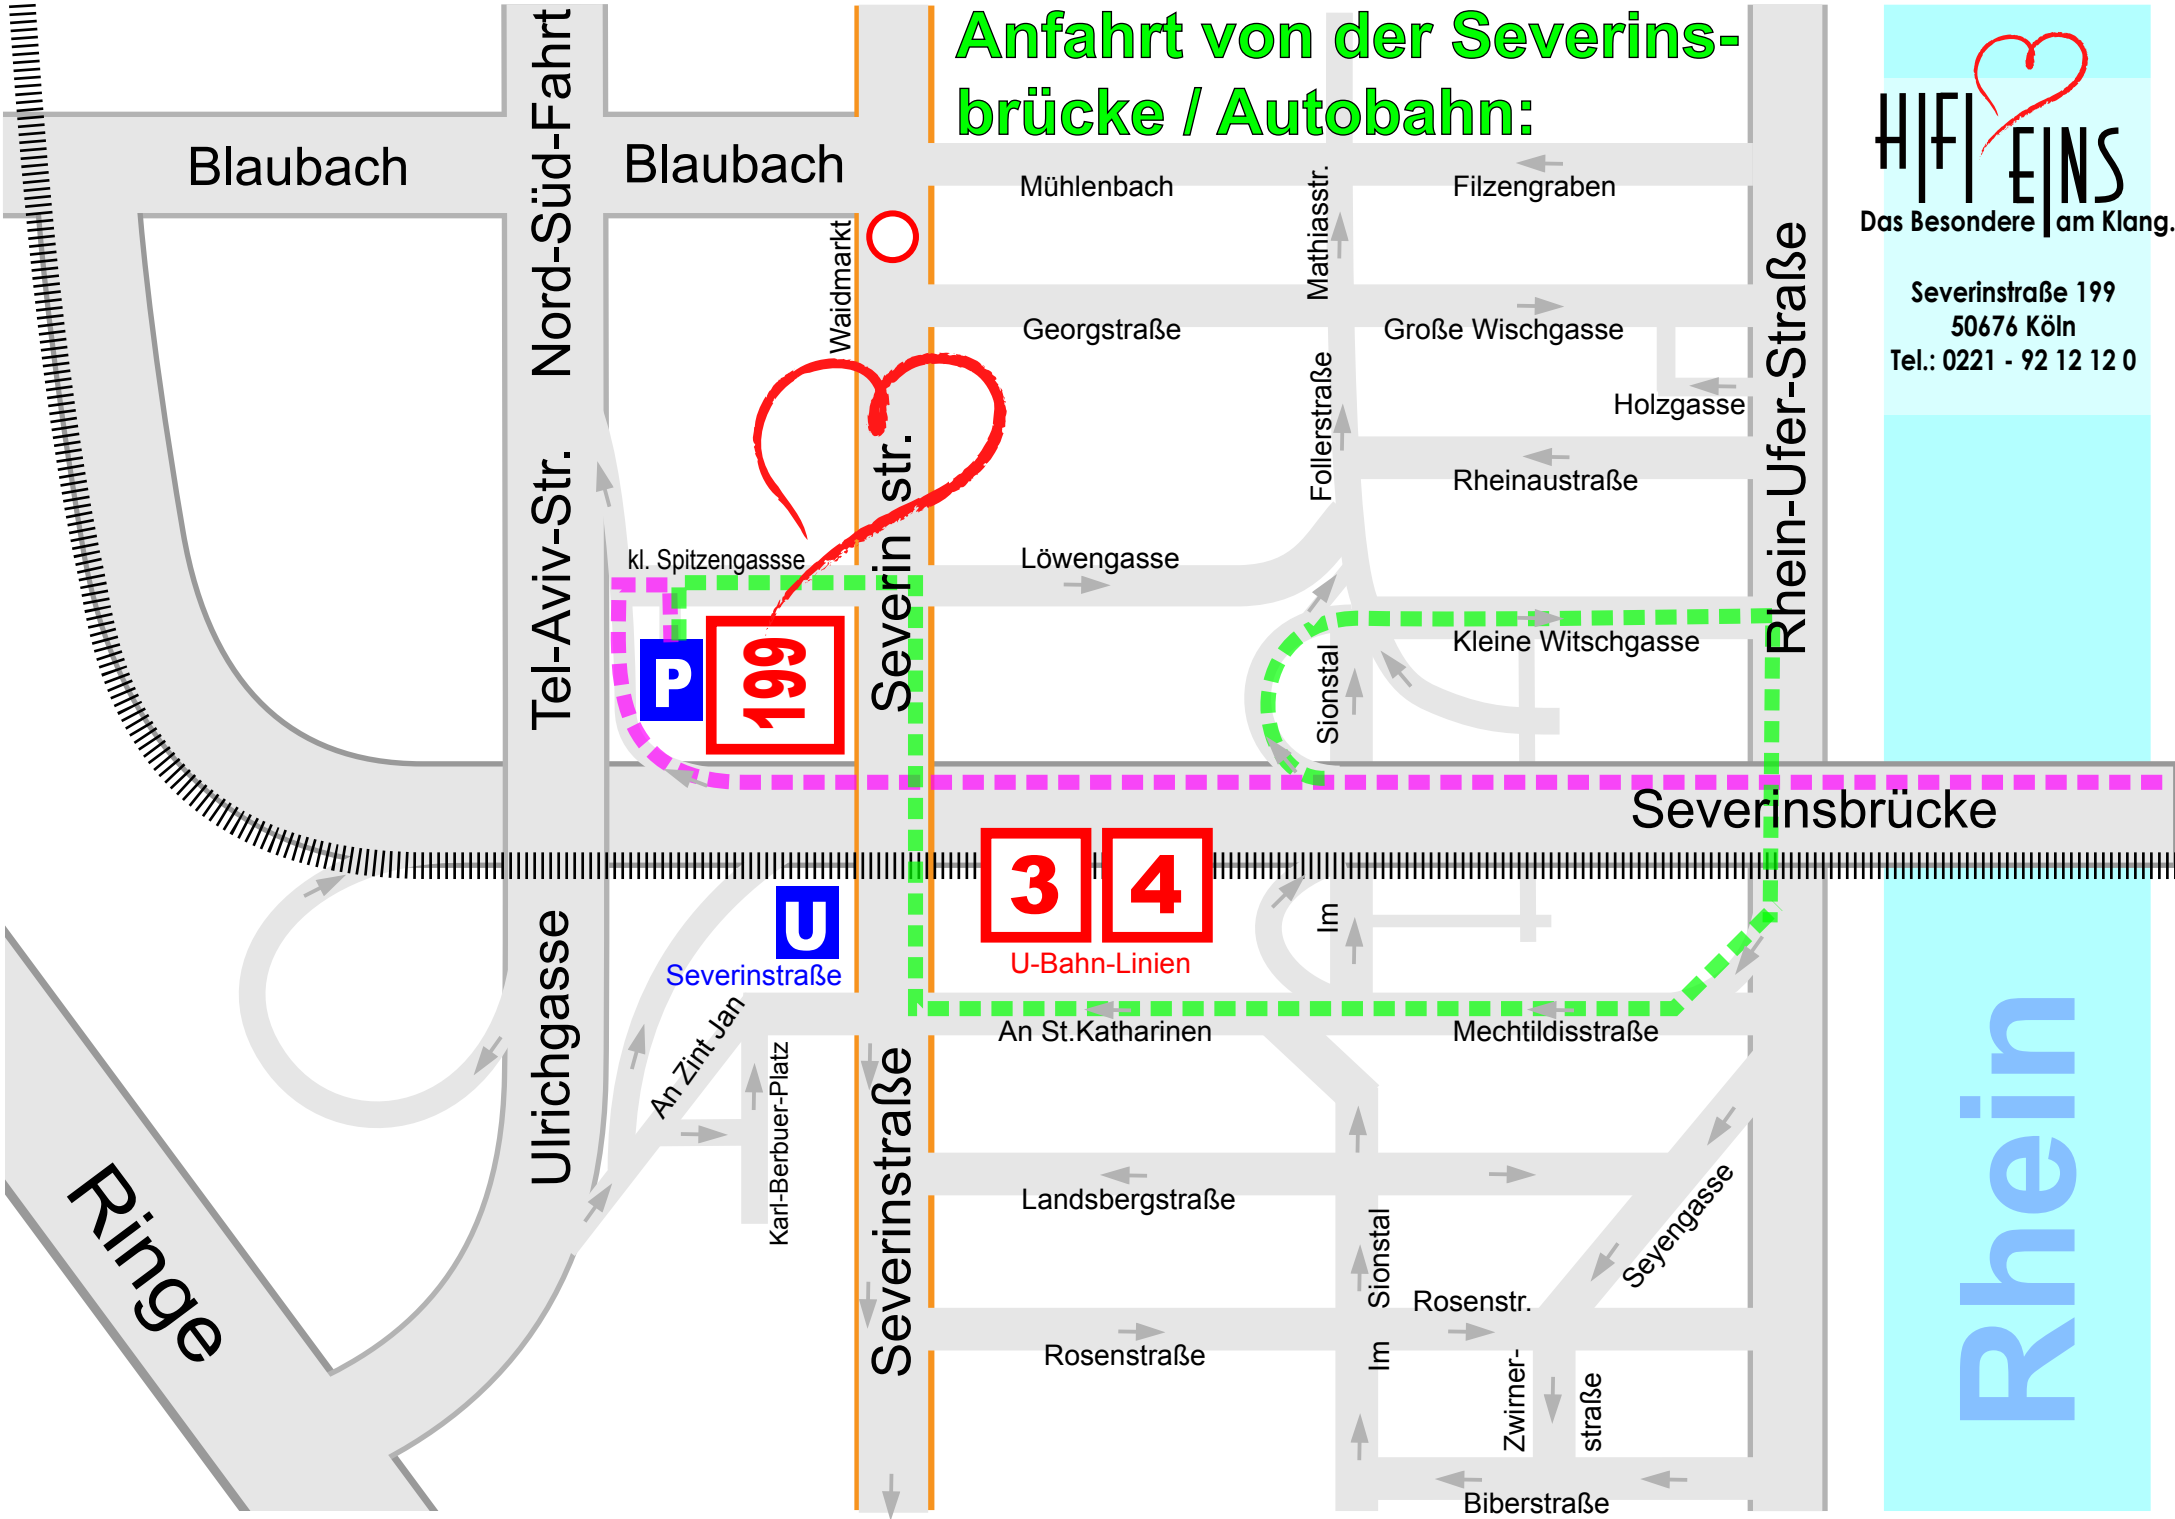

Anfahrt von der Severinsbrücke / Autobahn:

Severinstraße 199
50676 Köln
Tel.: 0221 - 92 12 12 0

Rhein