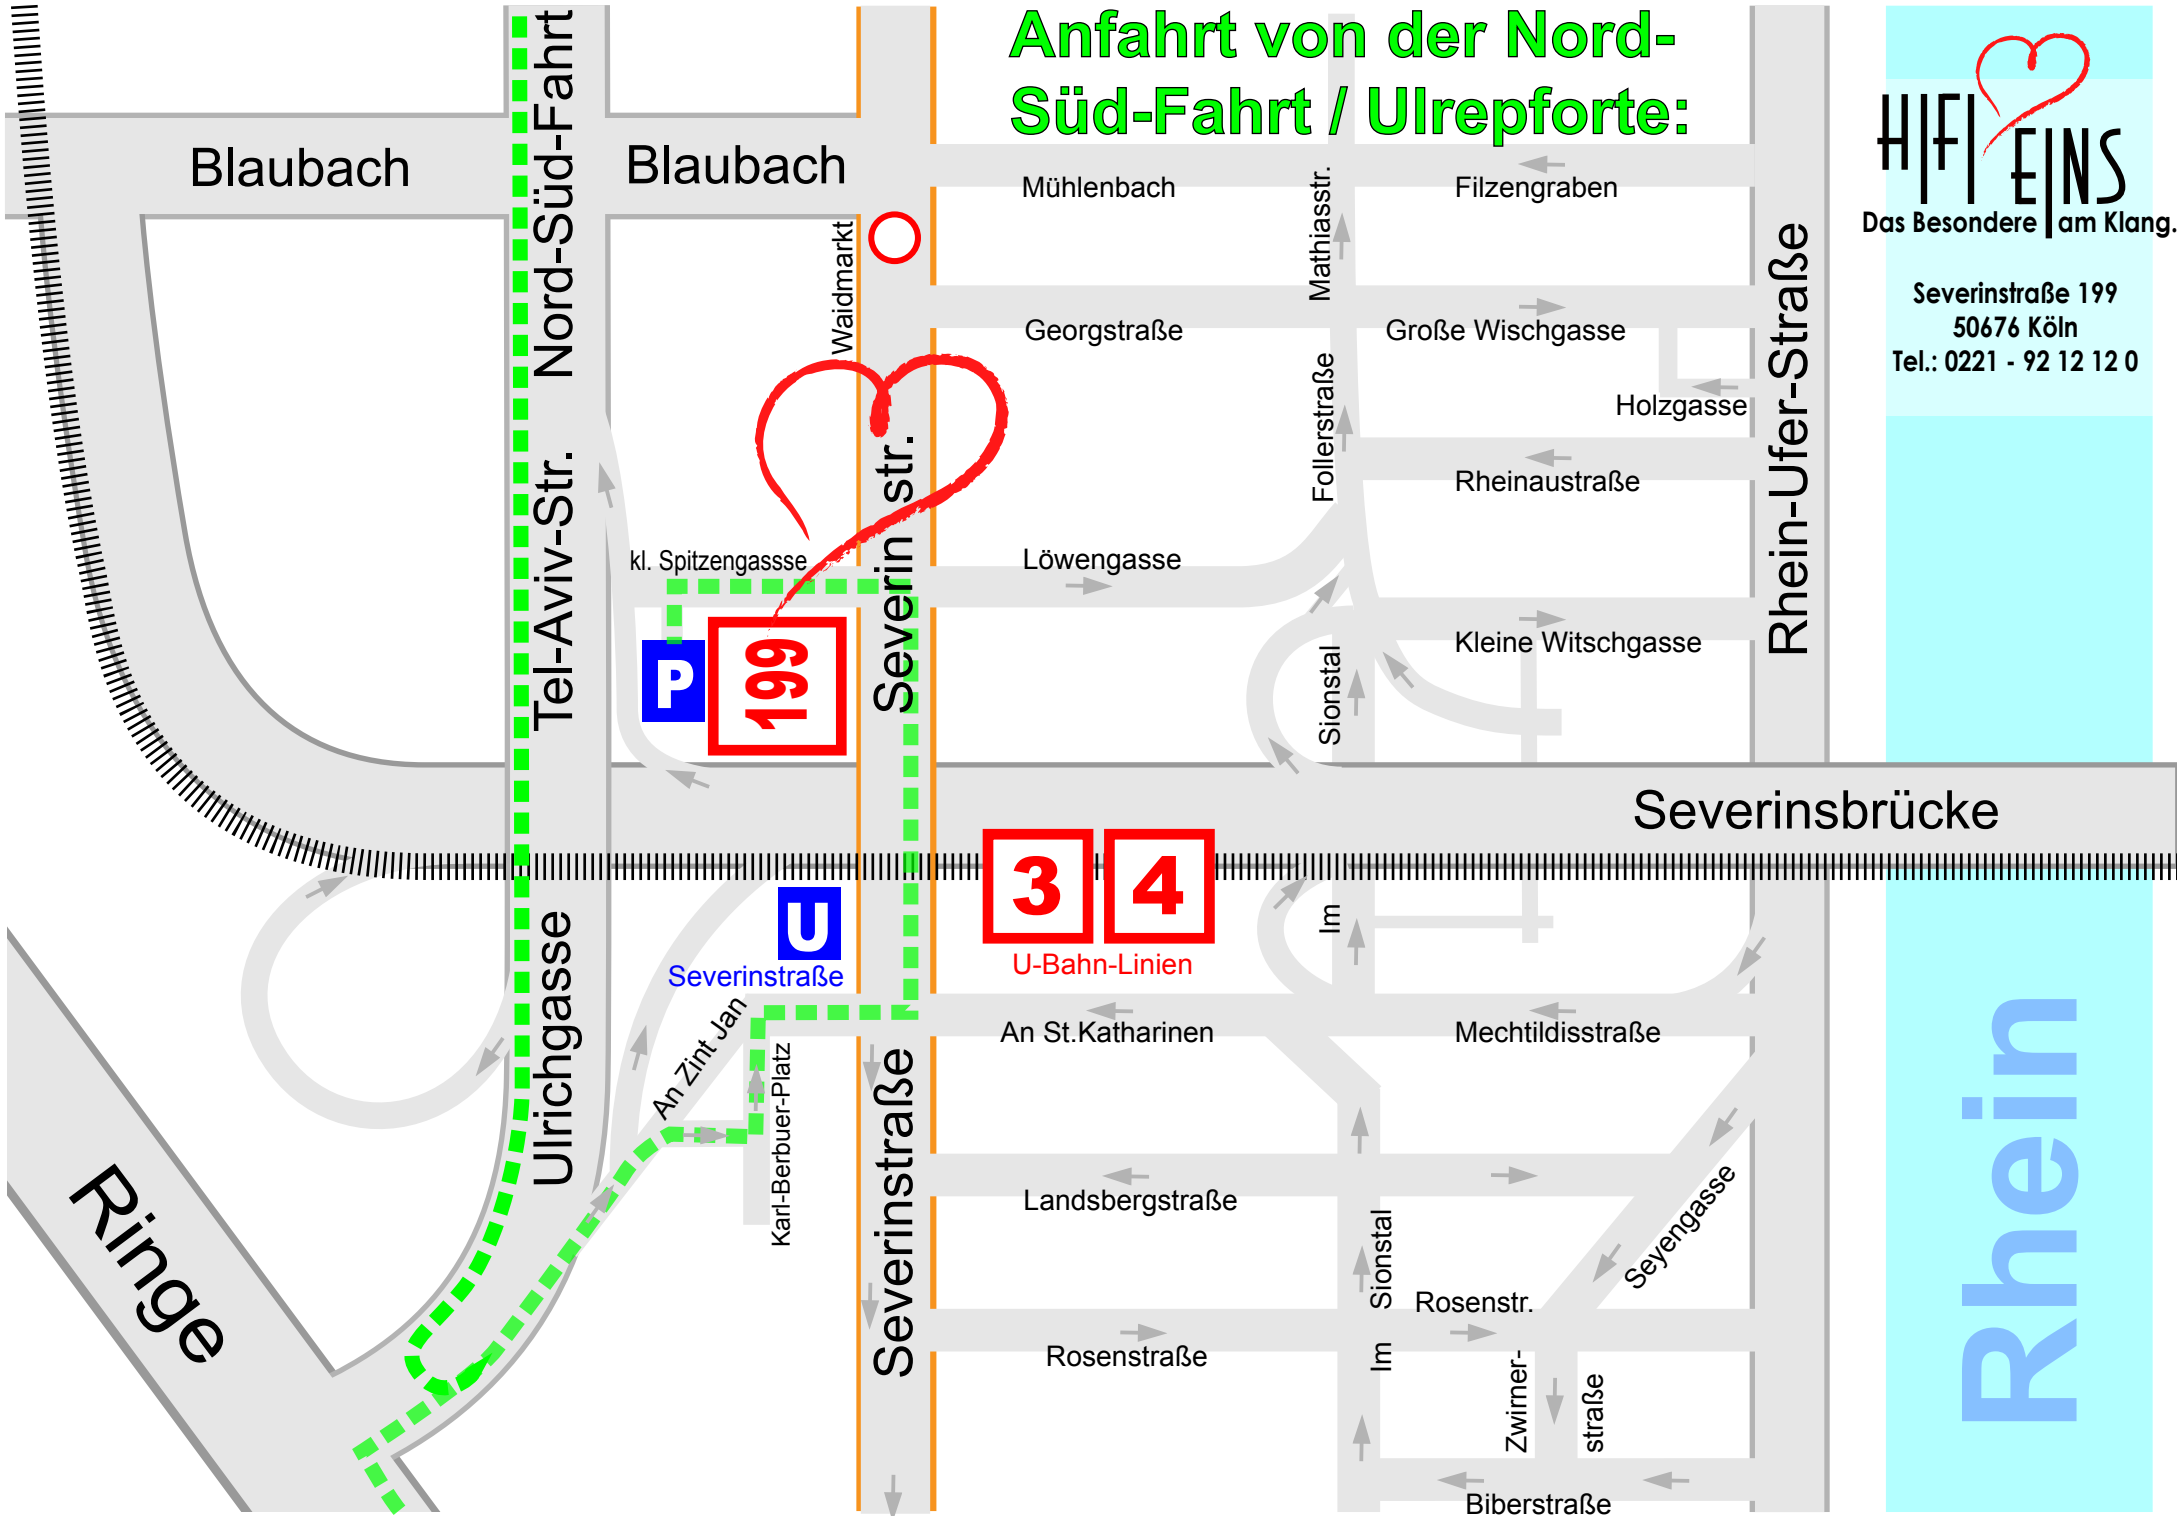

# Anfahrt von der Nord-Süd-Fahrt / Ulrepforte:

Severinstraße 199  
50676 Köln  
Tel.: 0221 - 92 12 12 0

Rhein