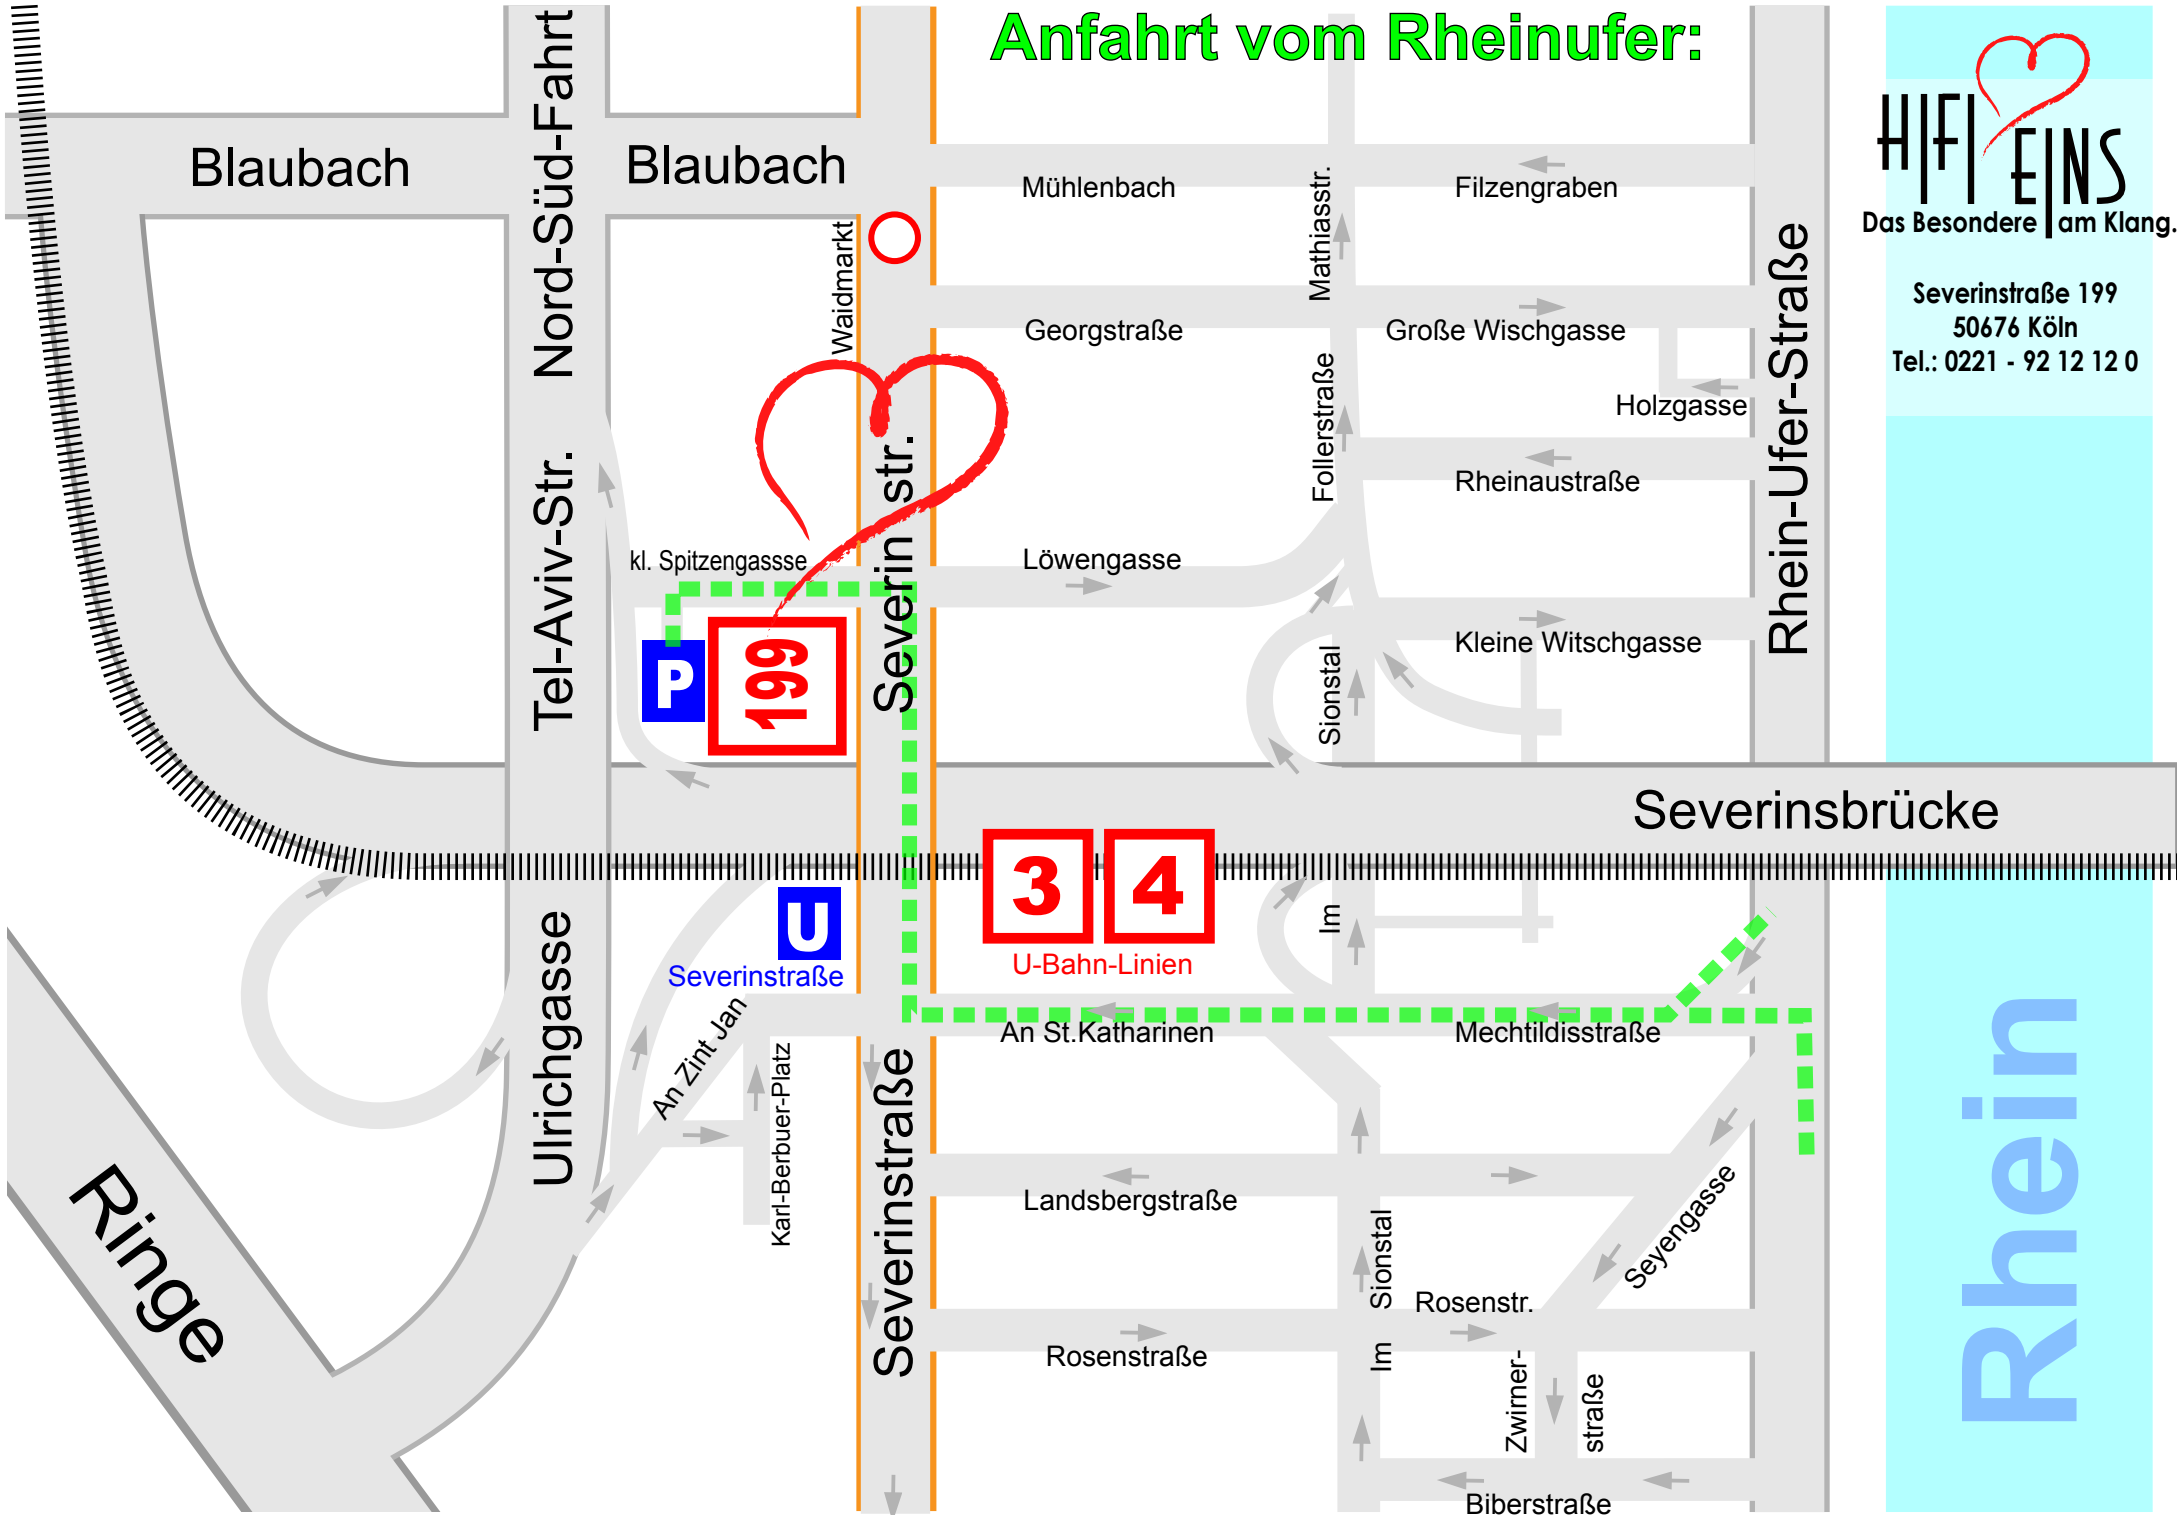

Anfahrt vom Rheinufer:

Severinstraße 199
50676 Köln
Tel.: 0221 - 92 12 12 0

Rhein